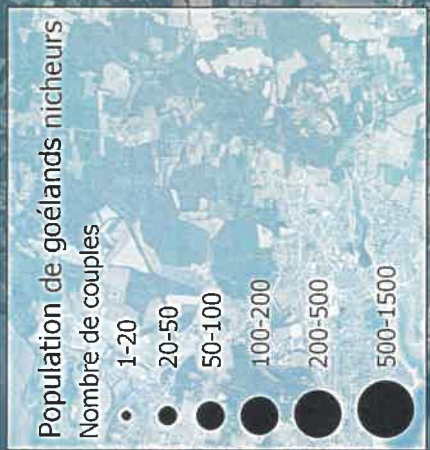

Goélands nicheurs 2020 : Répartition des effectifs pour les communes de Lorient, Lanester, Ploemeur, Larmor-plage et Port-Louis

Secteurs recensement Lorient	Secteurs recensement Lanester	Secteurs recensement Port-Louis	Secteurs recensement Ploemeur	Secteurs recensement Larmor-plage
présence (orange)	présence (rouge)	présence (jaune)	présence (bleu foncé)	présence (vert foncé)
absence (gris)	absence (bleu clair)	absence (gris-vert)	absence (bleu clair)	absence (vert clair)