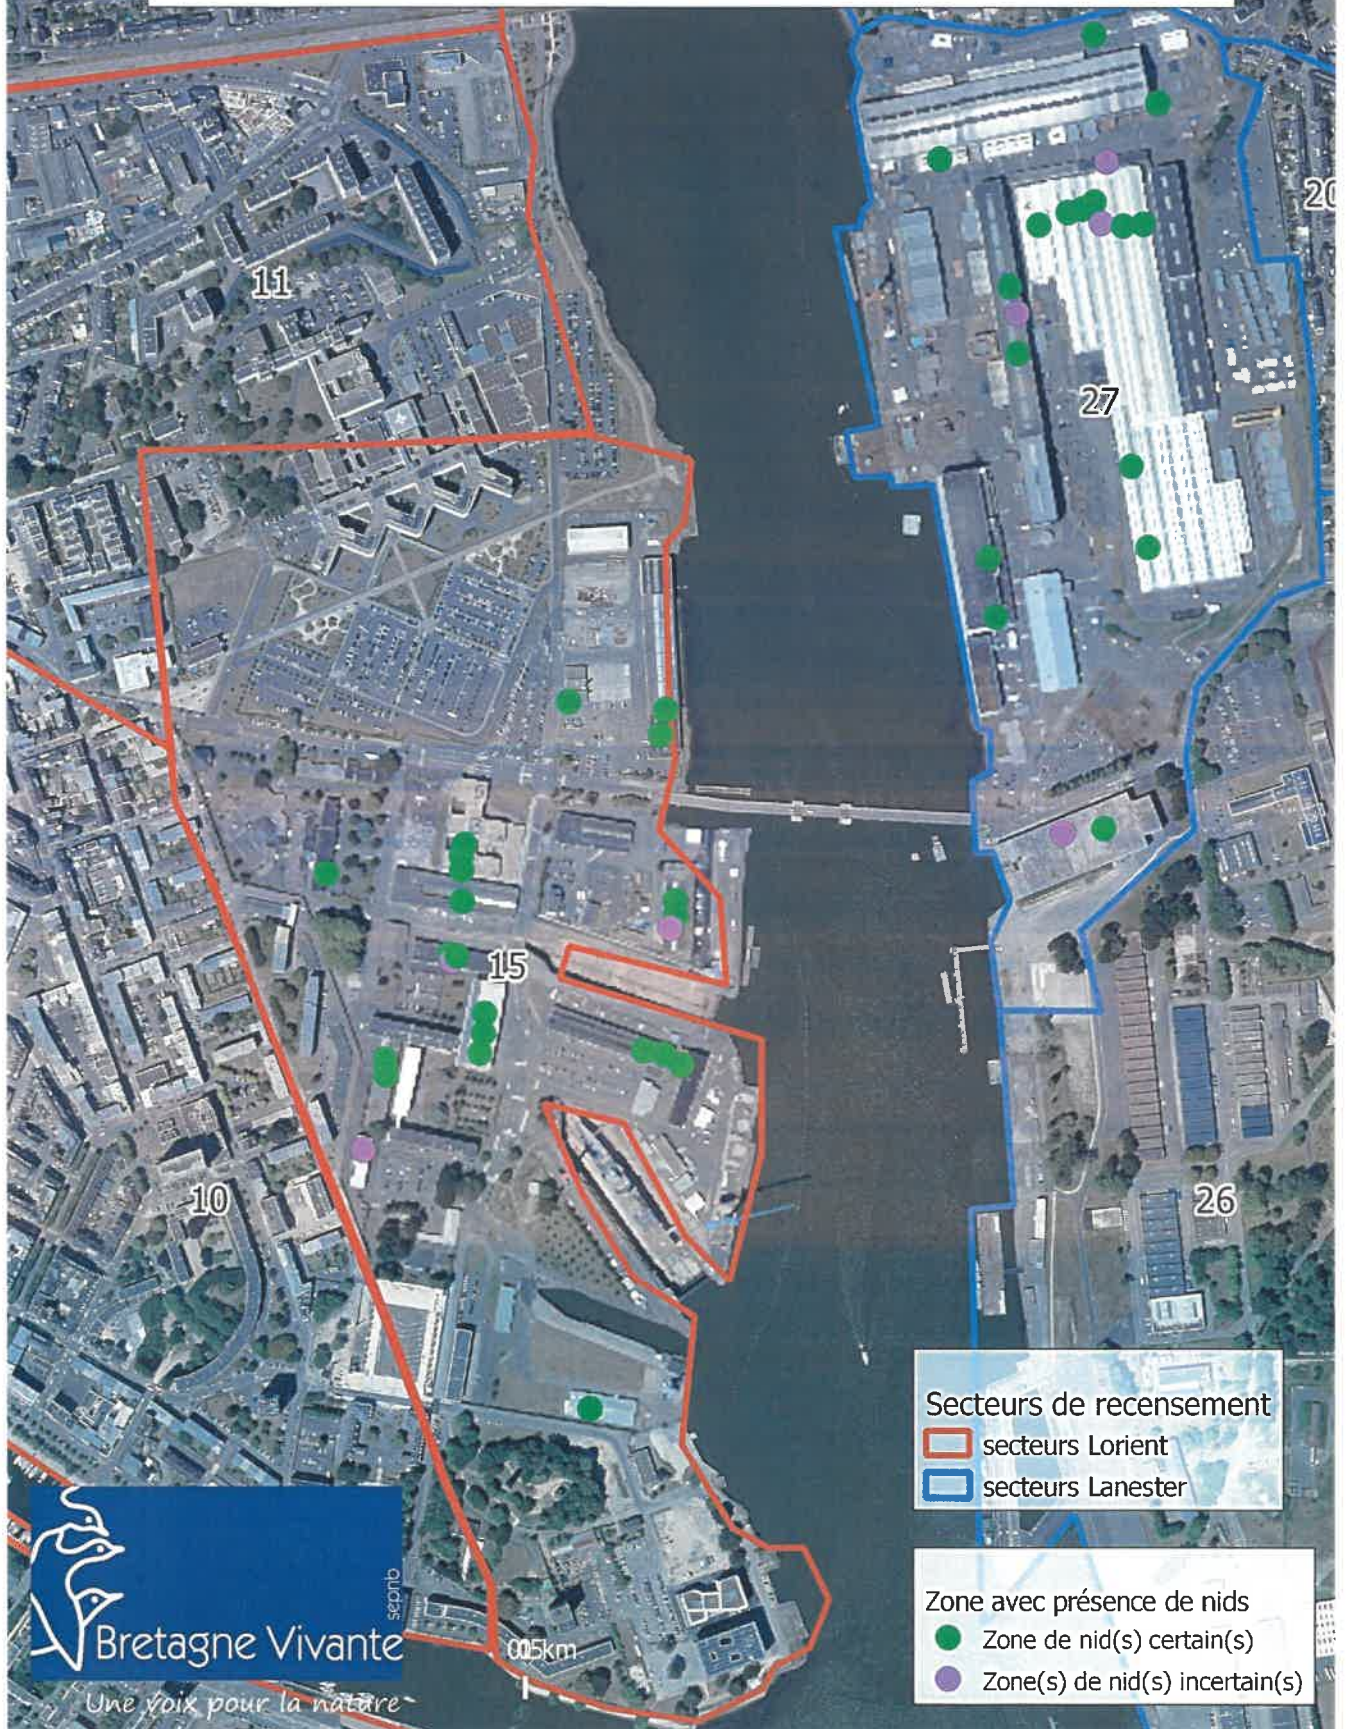

Goélands nicheurs 2020 : répartition des effectifs sur le site de Naval Group