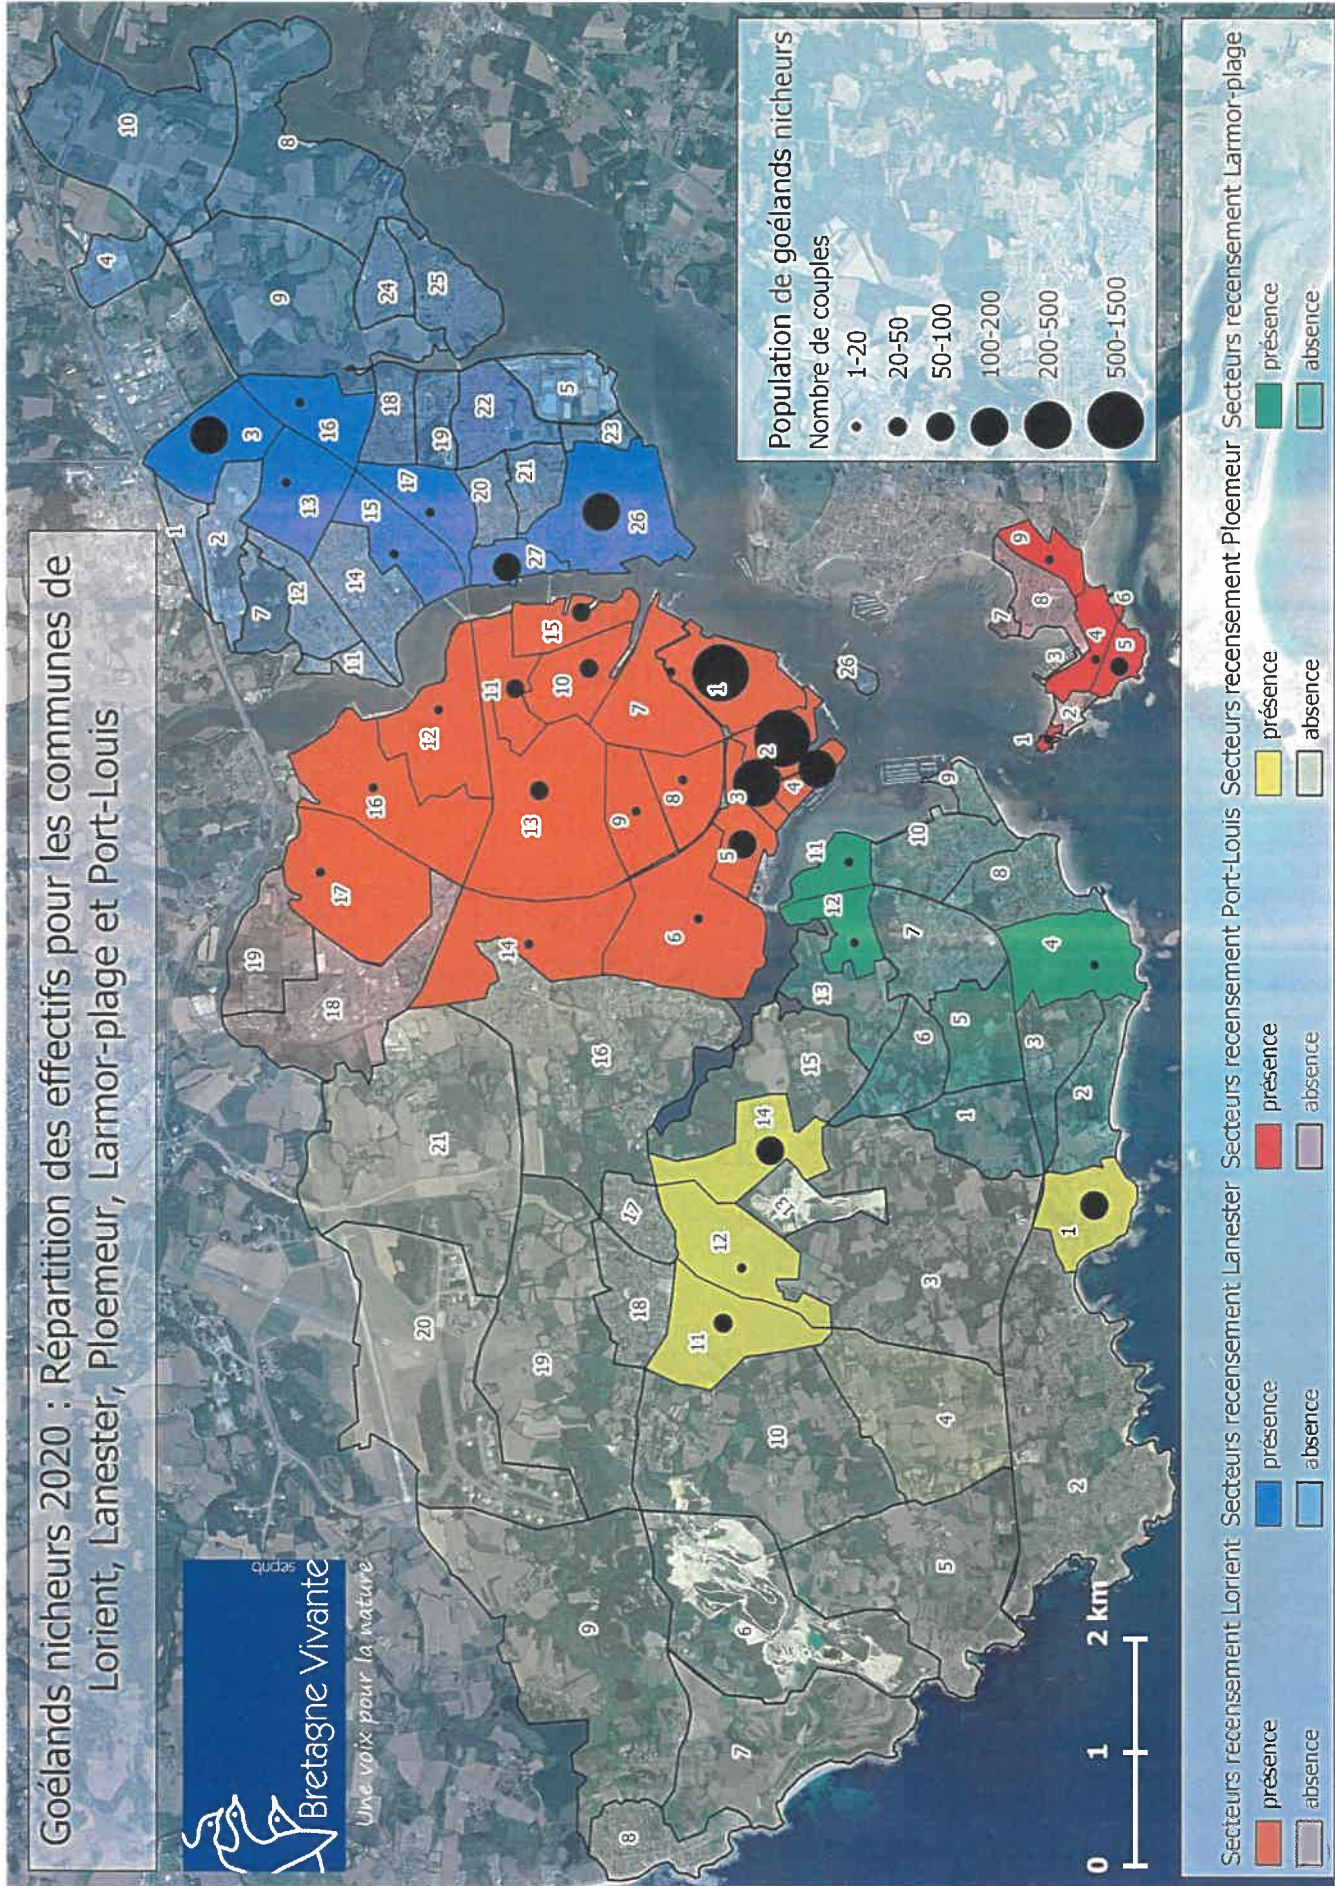

Goélands nicheurs 2020 : Répartition des effectifs pour les communes de Lorient, Lanester, Ploemeur, Larmor-plage et Port-Louis

Secteurs recensement Lorient	Secteurs recensement Lanester	Secteurs recensement Port-Louis	Secteurs recensement Ploemeur	Secteurs recensement Larmor-plage
présence (orange)	présence (rouge)	présence (jaune)	présence (bleu foncé)	présence (vert foncé)
absence (gris)	absence (bleu clair)	absence (gris-vert)	absence (bleu clair)	absence (vert clair)